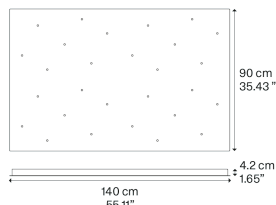

28 Lights

Система