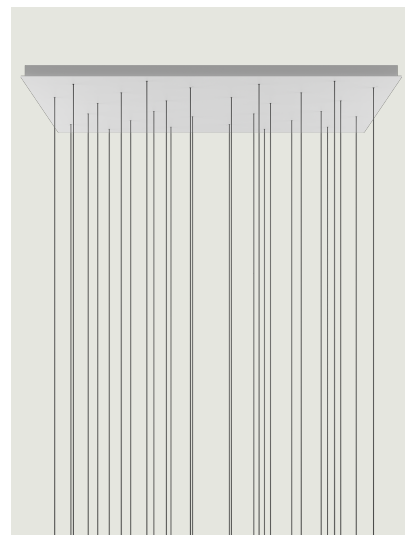

Прямоугольное кластерное крепление Модель 28 Lights

Прямоугольное кластерное крепление (*Rectangular Cluster System*) от Lodes представляет собой потолочную подвесную систему в форме параллелепипеда. Это декоративный элемент с переменным, но заранее определенным количеством отверстий, для создания довольно крупных композиций, обеспечивающий различные варианты подвешивания в зависимости от типа пространства и потолка.

28 Lights

Система

Cluster System

Оправа: Metal

 Matte White - 9010

Code

R05L28 1000

 Matte Black - 9005

R05L28 2000

Вес нетто: 31.10 kg

Количество упаковок: 1

CE

IP20

Варианты Прямоугольное кластерное крепление

7 Lights

14 Lights